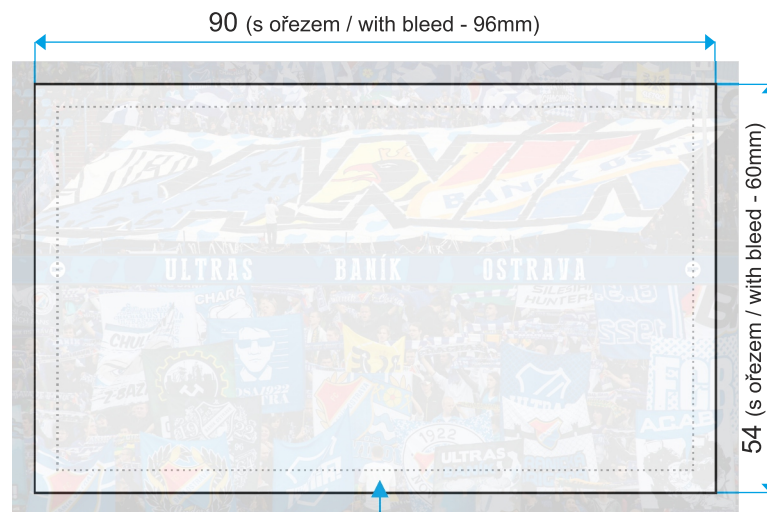

TYP TISKOVINY:	KAPESNÍ KALENDÁŘÍK		PRINTED PART:	POCKET CALENDAR
OZNAČENÍ:	90x54mm		TYPE:	90x54mm
POPIS:	Standardní malý kalendářík		DESCRIPTION:	Standart little pocket calendar

+3 mm ořez

+3 mm bleed

nevkládejte text do prostoru u kraje! / no text in this area!