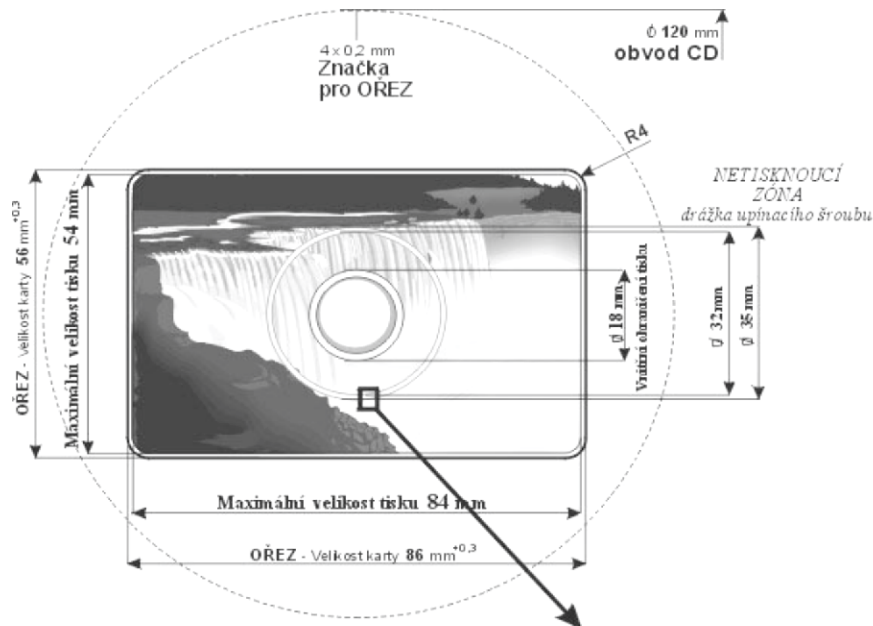

TYP POTISKU:	<b>POTISK CD vizitky</b>		PRINT TYPE:	<b>Business CD card PRINT</b>
POPIS:	<b>CD vizitka - 84x54mm</b>		DESCRIPTION:	<b>Business CD card - 80x80mm</b>
STRANA:	<b>1/1</b>		SITE:	<b>1/1</b>

V případě potisku CD bílým podkladem + CMYK (realný či kreslený motiv), není nutné v netisknoucí zóně potisk vynechávat. Do této zóny však nesmí v žádném případě zasahovat text.

When printing the CD with a white background + CMYK (a real or drawn motif) it is not necessary to exclude the print from the non-printable zone. In no event, however, should text cross into this zone.

**Technika tisku:** sítotisk 1 – 5 barev (do pěti barvy Pantone nebo CMYK + bílý podklad)

**Min. velikost písmen:** v pozitivu - 5,5 pt  
v kontrastu - 6,5 pt

**Min. tloušťka čar:** v pozitivu - 0,08 mm  
v kontrastu - 0,12 mm

ŠABLONU 1:1 vám zašleme na vyžádání

**Technology of print:** serigraphy – 1-5 colours (to 5 colours Pantone or CMYK + white base)

**min. size of dees:** in positive – 5,5 pt  
in kontrast – 6,5 pt

**min. thickness of lines:** in positive – 0,08mm  
in kontrast – 0,12mm