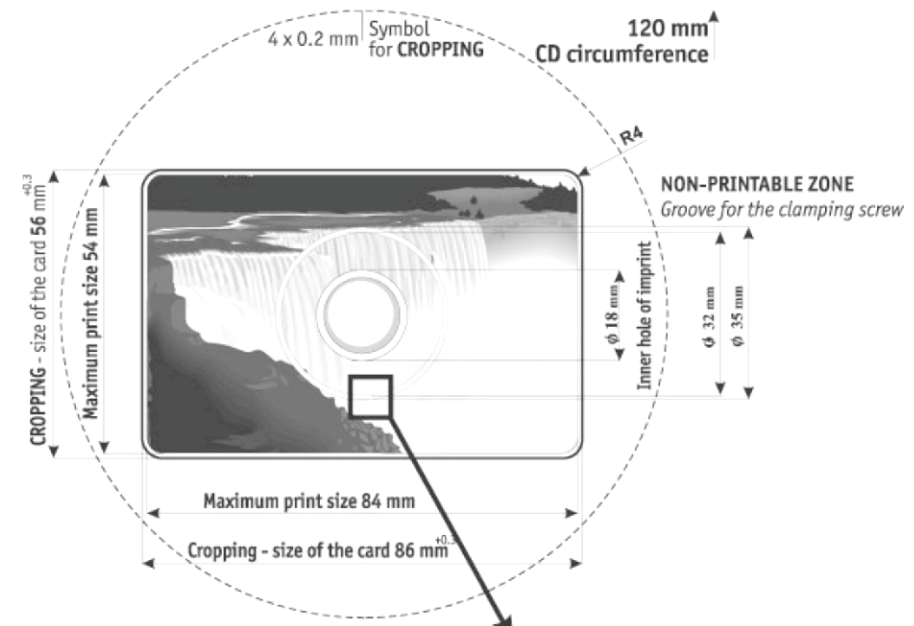

TYP POTISKU:	<b>POTISK CD vizitky</b>		PRINT TYPE:	<b>Business CD card PRINT</b>
POPIS:	<b>CD vizitka - 84x54mm</b>		DESCRIPTION:	<b>Business CD card - 80x80mm</b>
STRANA:	<b>1/1</b>		SITE:	<b>1/1</b>

V případě potisku CD bílým podkladem + CMYK (realný či kreslený motiv), není nutné v netisknoucí zóně potisk vynechávat. Do této zóny však nesmí v žádném případě zasahovat text.

When printing the CD with a white background + CMYK (a real or drawn motif) it is not necessary to exclude the print from the non-printable zone. In no event, however, should text cross into this zone.

**Technika tisku:** sítotisk 1 – 5 barev (do pěti barvy Pantone nebo CMYK + bílý podklad)

**Min. velikost písmen:** v pozitivu - 5,5 pt  
v kontrastu - 6,5 pt

**Min. tloušťka čar:** v pozitivu - 0,08 mm  
v kontrastu - 0,12 mm

ŠABLONU 1:1 vám zašleme na vyžádání

**Technology of print:** serigraphy – 1-5 colours (to 5 colours Pantone or CMYK + white base)

**min. size of dees:** in positive – 5,5 pt  
in kontrast – 6,5 pt

**min. thickness of lines:** in positive – 0,08mm  
in kontrast – 0,12mm