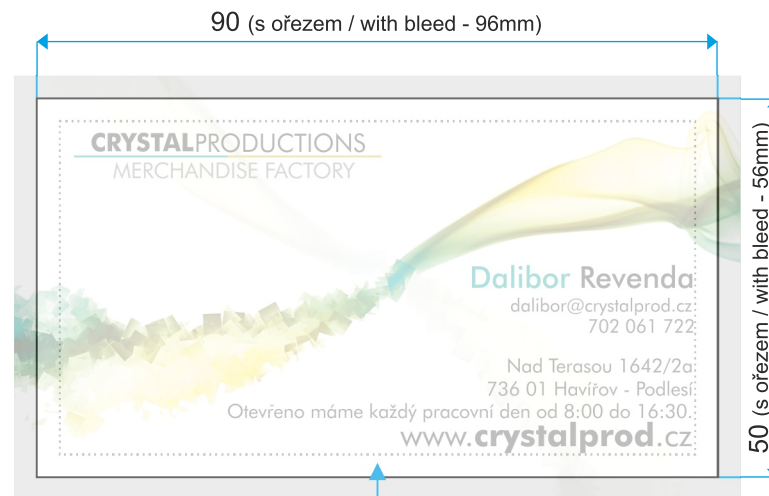

TYP TISKOVINY:	VIZITKA		PRINTED PART:	BUSINESS CARD
OZNAČENÍ:	90x50mm		TYPE:	90x50mm
POPIS:	Standardní vizitka		DESCRIPTION:	Standard business card

+3 mm ořez

+3 mm bleed

nekládejte text do prostoru u kraje! / no text in this area!