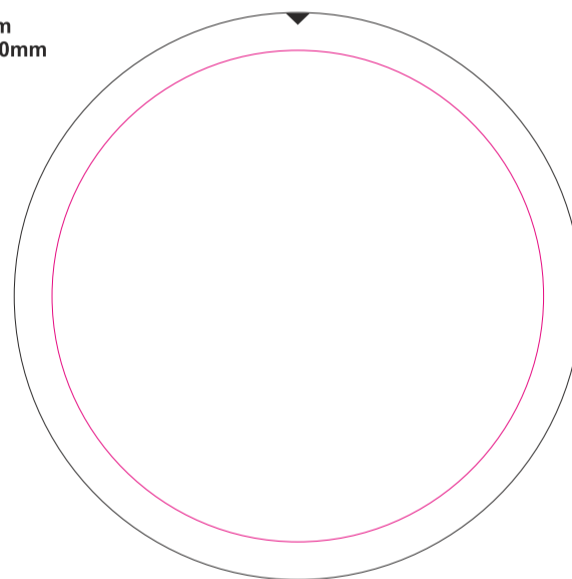

**PLACKY - ŠABLONY 1:1 / BUTTONS - TEMPLATES 1:1**

20mm  
výsek: 32mm

58mm x 38mm  
výsek: 70mm x 49mm

69mm x 45mm  
výsek: 80mm x 56mm

25mm x 70mm  
výsek: 36mm x 80mm

25mm  
výsek: 35mm

32mm  
výsek: 44mm

58mm  
výsek: 70mm

56mm  
výsek: 66,5mm

37mm  
výsek: 49mm

75mm  
výsek: 86mm

65mm  
výsek: 75mm

50mm  
výsek: 60,8mm

44mm  
výsek: 54mm

90mm  
výsek: 100mm

110mm  
výsek: 120mm

37mm x 37mm  
výsek: 47mm x 47mm